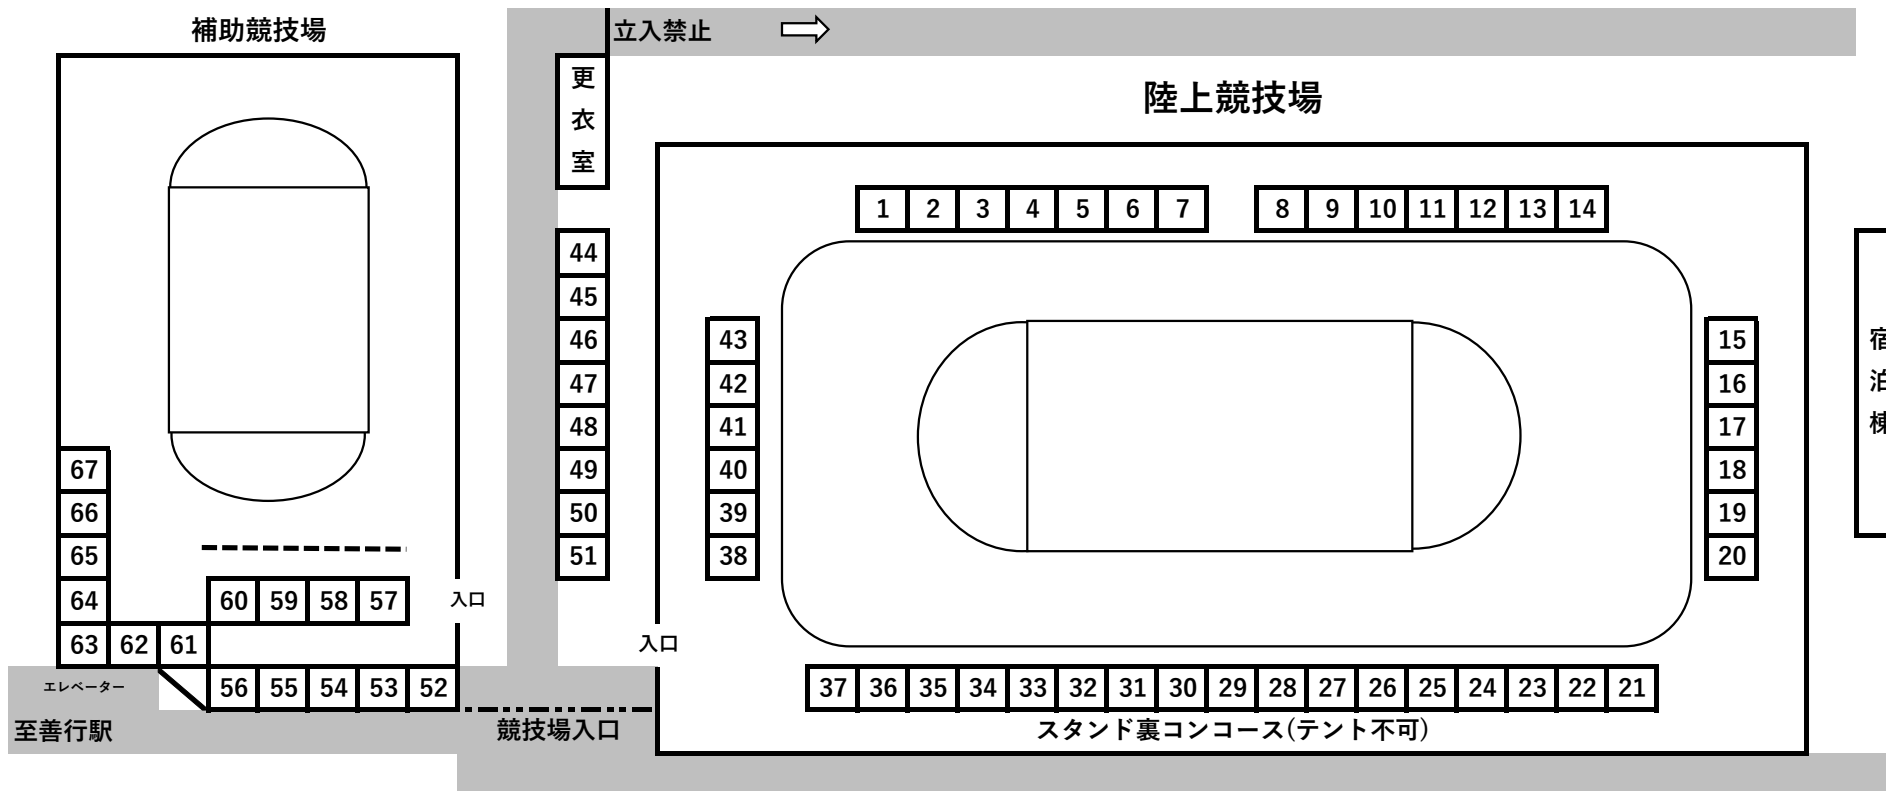

# 各校待機場所

1	追浜	11	茅ヶ崎	21	海洋科学・湘南(定)	31	清泉女学院	41	藤沢翔陵	51	鎌倉	61	湘南
2	横須賀総合	12	百合丘	22	幸	32	向の岡工業	42	栄光学園	52	桐光学園	62	湘南
3	新城	13	慶応藤沢	23	深沢	33	横須賀南	43	湘南工大附	53	桐光学園	63	横須賀学院
4	藤嶺藤沢	14	藤沢総合	24	逗子葉山	34	生田東	44	川崎市立橋	54	法政二	64	住吉
5	湘南台	15	七里ガ浜	25	川崎総合科学	35	津久井浜	45	川崎市立橋	55	法政二	65	大船
6	麻生	16	多摩	26	茅ヶ崎西浜	36	川崎工科	46	川崎市立橋	56	法政二	66	湘南学園
7	茅ヶ崎北陵	17	市立川崎	27	日女大附属	37	三浦初声・県川崎	47	藤沢清流	57	日大藤沢	67	修悠館横須賀
8	藤沢西	18	湘南学院	28	寒川	38	菅	48	横須賀	58	日大藤沢	68	
9	鎌倉学園	19	高津	29	麻生総合	39	洗足学園	49	三浦学苑	59	逗子開成	69	
10	生田	20	鶴嶺	30	川崎北	40	横須賀大津	50	三浦学苑	60	鶴沼	70	

※参加人数の多い学校は複数区画連続配置してあります。

※一区画に複数校入っているところは、区画の中で配置調整をお願いします。

|