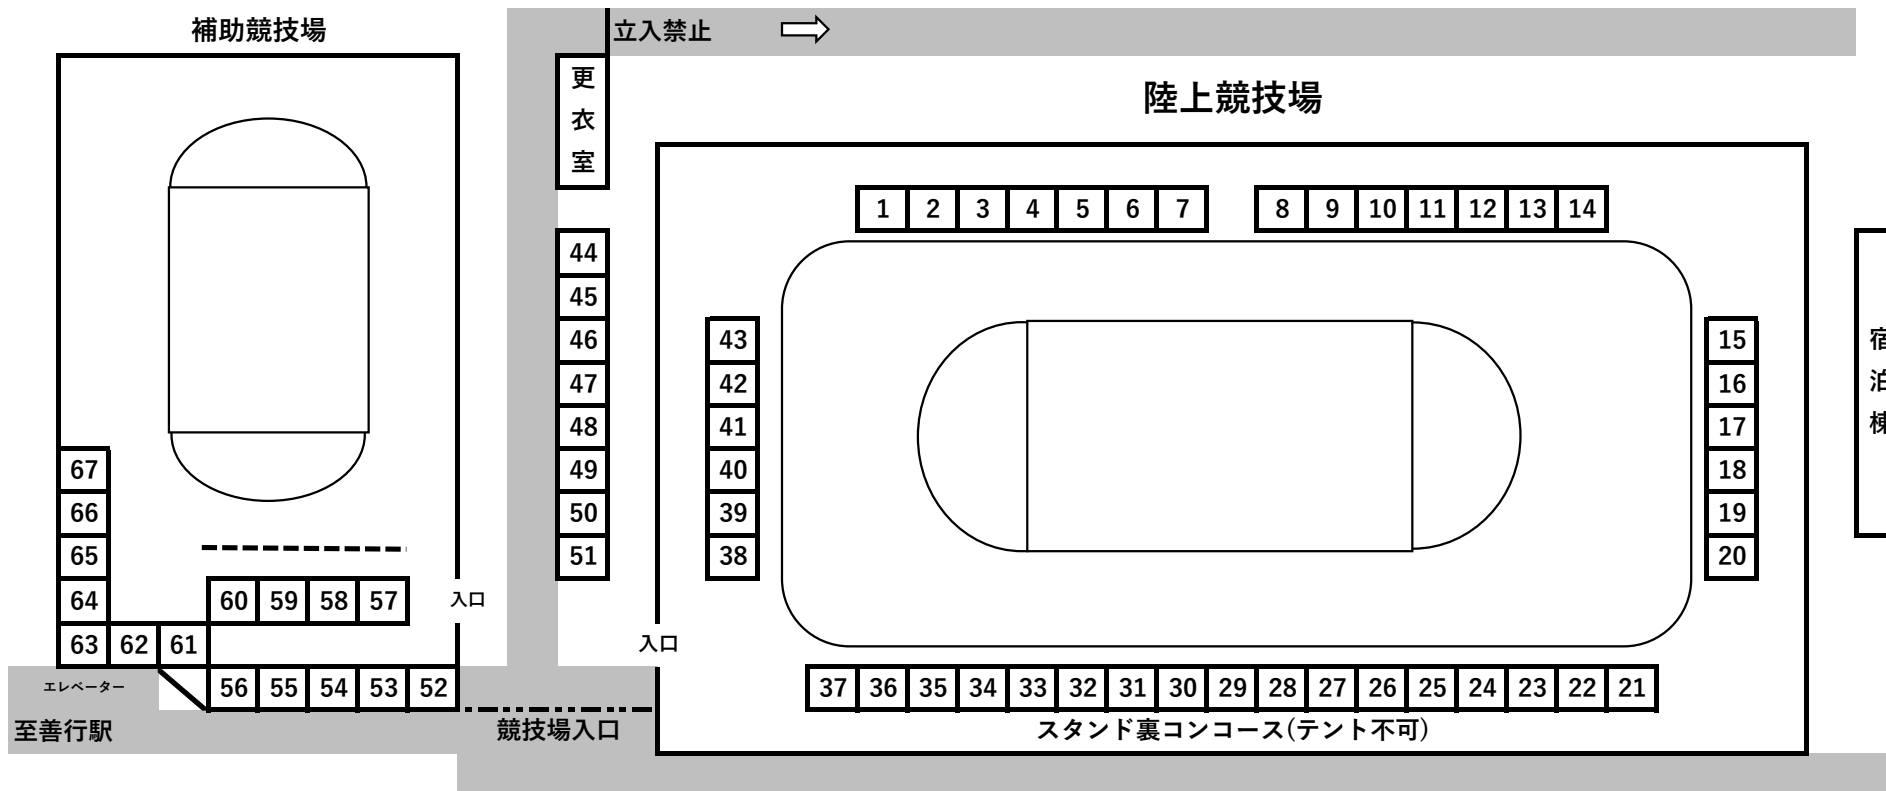

# 各校待機場所

1	茅ヶ崎	11	湘南	21	寒川	31	津久井浜	41	七里ガ浜	51		61	
2	藤沢西	12	栄光学園	22	藤嶺藤沢	32	慶応藤沢	42	日大藤沢	52		62	
3	逗子開成	13	湘南台	23	横須賀総合	33	茅ヶ崎西浜	43	日大藤沢	53		63	
4	横須賀大津	14	鶴沼	24	清泉女学院	34	横須賀南	44		54		64	
5	三浦学苑	15	湘南学園	25	藤沢総合	35		45		55	フリースペース	65	フリースペース
6	三浦学苑	16	藤沢清流	26	三浦初声	36		46		56		66	
7	三浦学苑	17	湘南学院	27	茅ヶ崎北陵	37		47	フリースペース	57		67	
8	大船	18	鶴嶺	28	湘南 定時	38	鎌倉	48		58		68	
9	湘南工大附	19	修悠館横須賀	29	深沢	39	横須賀	49		59		69	
10	横須賀学院	20	修悠館横須賀	30	海洋科学	40	追浜	50		60		70	

※参加人数の多い学校は複数区画連続配置してあります。

※一区画に複数校入っているところは、区画の中で配置調整をお願いします。