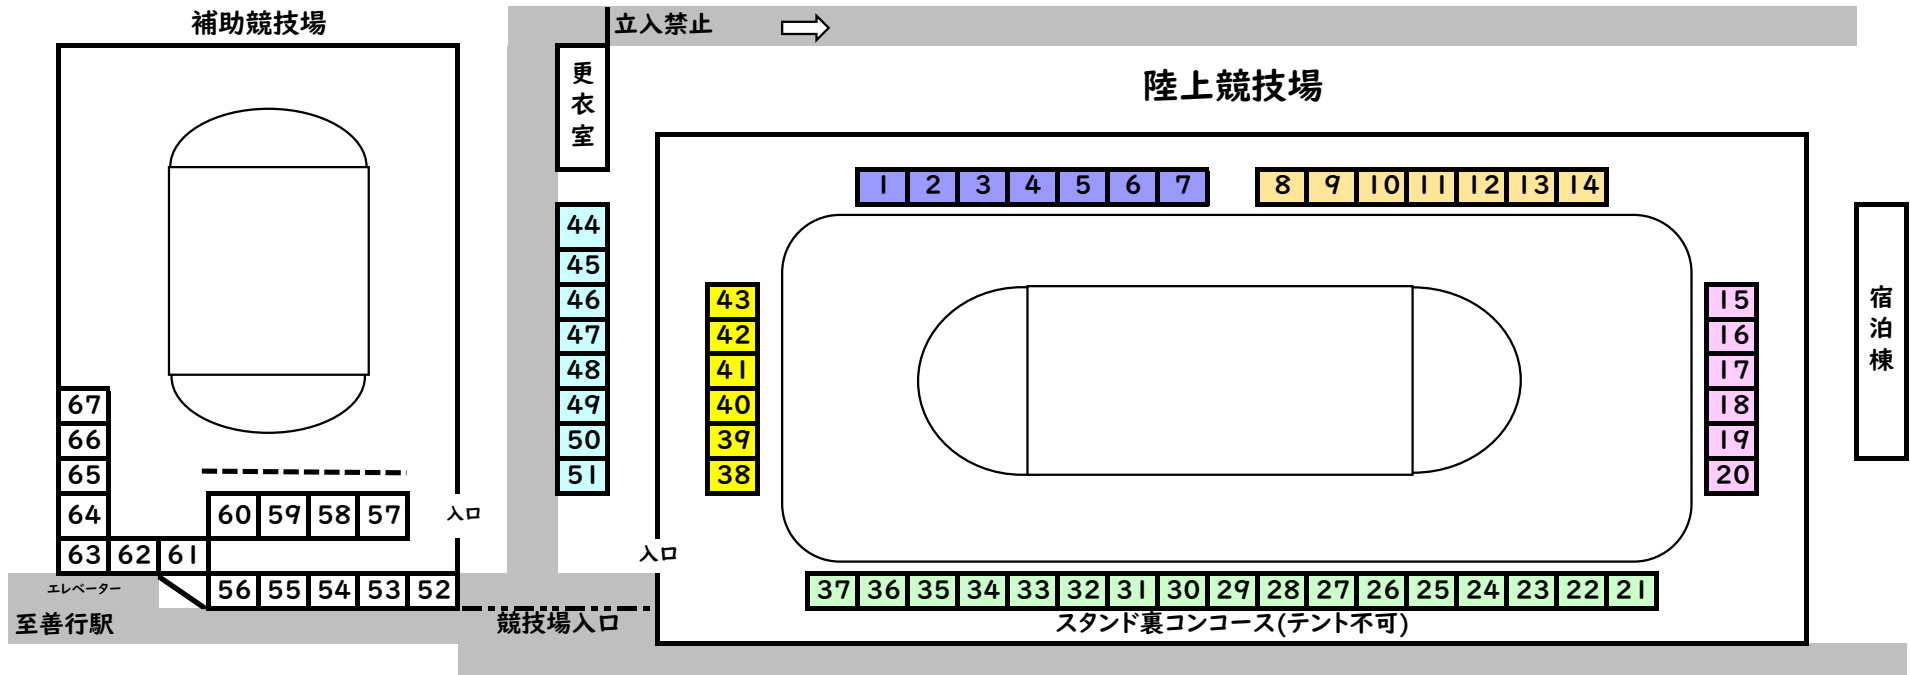

各校待機場所

1	横須賀	11	日大藤沢	21	茅ヶ崎北稜	31	鎌倉学園	41	七里ガ浜	51	追浜	61	フリースペース
2	横須賀	12	鶴沼	22	慶應藤沢	32	北鎌倉女子	42	横須賀総合	52	フリースペース	62	
3	藤沢清流	13	湘南学院	23	横須賀南	33	深沢	43	湘南工大附属	53		63	
4	湘南学園	14	湘南学院	24	逗子葉山	34	横須賀工業	44	三浦学苑	54		64	
5	大船	15	修悠館横須賀	25	横須賀大津	35	寒川	45	三浦学苑	55		65	
6	大船	16	修悠館横須賀	26	津久井浜	36	湘南定時制	46	三浦学苑	56		66	
7	藤嶺藤沢	17	鶴峰	27	海洋科学	37	藤沢工科	47	藤沢西	57		67	
8	茅ヶ崎	18	逗子開成	28	藤沢総合	38	横須賀学院	48	栄光学園	58		68	
9	鎌倉	19	逗子開成	29	アレセイア	39	横須賀学院	49	湘南	59		69	
10	日大藤沢	20	湘南台	30	茅ヶ崎西浜	40	七里ガ浜	50	湘南	60		70	

※参加人数の多い学校は複数区画連続配置してあります。

※一区画に複数校入っているところは、区画の中で配置調整をお願いします。