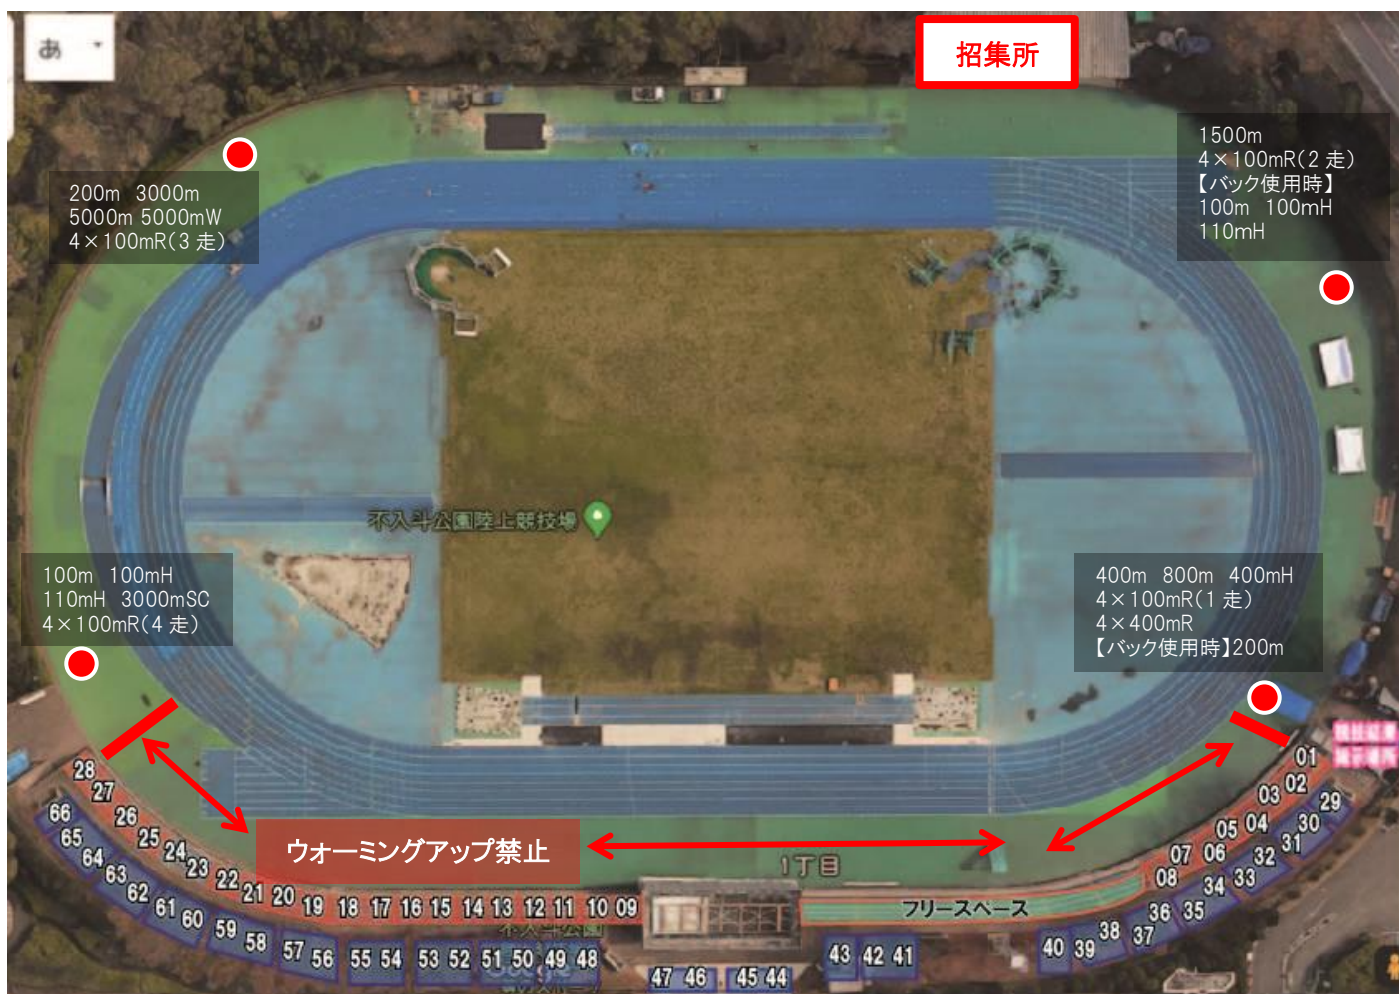

競技場レイアウトと各校待機場所

各校の待機場所

01	田浦中	16	馬堀中	31	横須賀学院高	46	公郷中	61	南郷中
02		17	浦賀中	32	横須賀学院中	47		62	横須賀大津高
03	常葉中	18	久里浜中	33	三浦学苑高	50	鴨居中	63	防衛大学校
04		19		34				49	
05	岩戸中	20	初声中	35	野比中	51	横須賀高	65	66
06	追浜中	21		36				52	
07		22	久木中	37	池上中	53	湘南学院高		
08	23	38		54					
09	大津中	24	神明中	39	追浜高	55	横須賀総合高		
10		25		40				56	
11	26	不入斗中	41	武山中	56	修悠館横須賀			
12	長沢中		27	42	大楠中		57		
13	衣笠中	28	横須賀学院高	43	津久井浜高	58	ENDLESS		
14		29		44	横須賀リトル	59			
15	馬堀中	30		45		60			