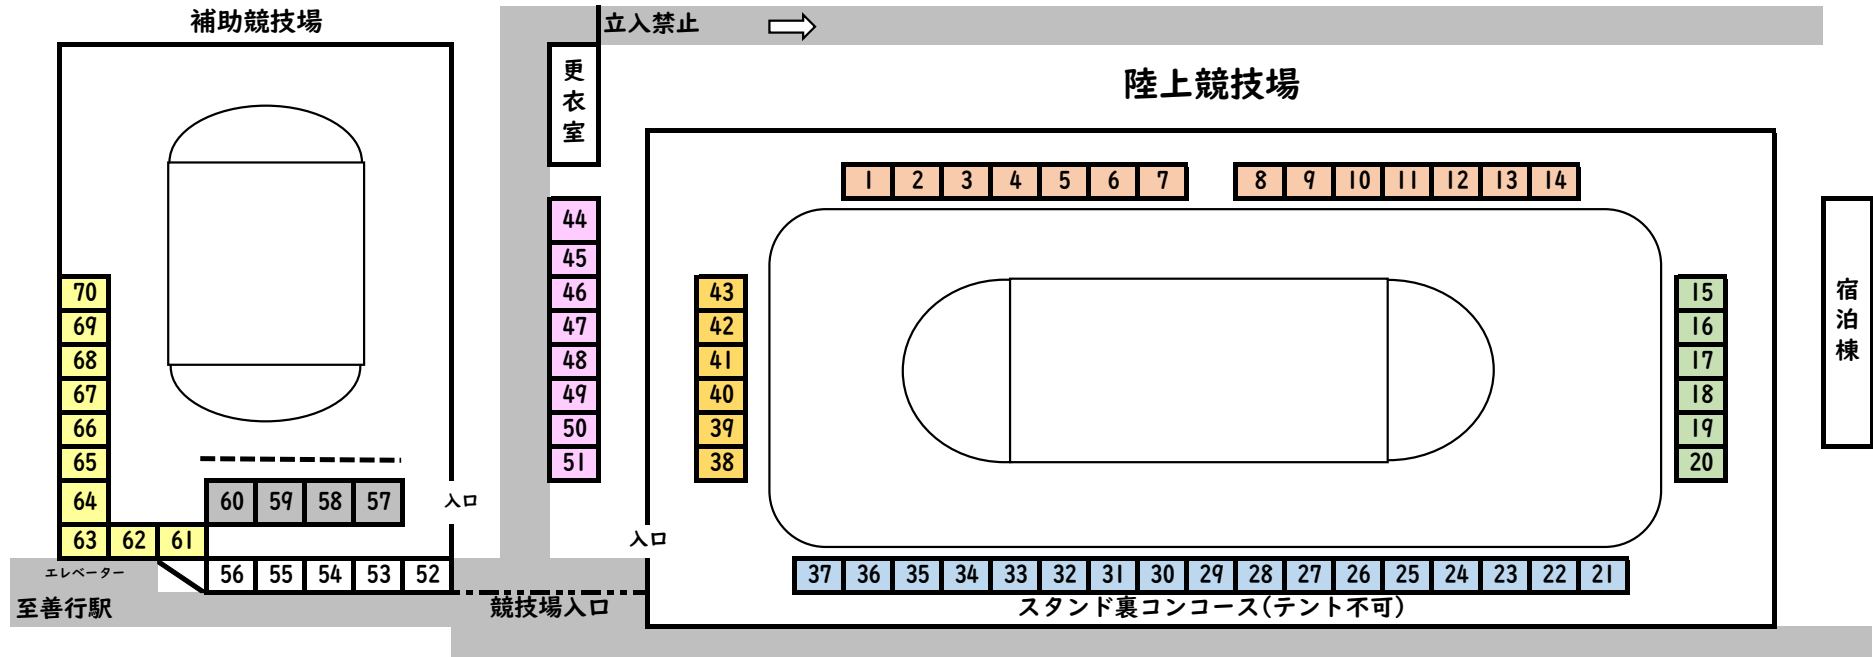

R8 各校待機場所

1	大船	11	追浜	21	海洋科学	31	向の岡工業	41	横須賀総合	51	三浦学苑	61	湘南
2	逗子葉山	12	茅ヶ崎西浜	22	生田東	32	津久井浜	42	洗足学園	52	川崎市立橘	62	湘南
3	湘南工大附	13	藤沢清流	23	藤沢工科	33	幸	43	横須賀	53	川崎市立橘	63	茅ヶ崎北陵
4	鎌倉学園	14	鎌倉	24	県川崎	34	藤沢総合	44	法政二	54	川崎市立橘	64	市立川崎
5	湘南学園	15	逗子開成	25	日女大附属	35	アレセア・横須賀工業	45	法政二	55	修悠館横須賀	65	栄光学園
6	湘南台	16	高津	26	川崎工科	36	北鎌倉女子・寒川	46	法政二	56	修悠館横須賀	66	茅ヶ崎
7	鶴沼	17	横須賀大津	27	慶応藤沢	37	深沢・横須賀南・藤沢翔陵	47	日大藤沢	57	横須賀学院	67	川崎北
8	麻生	18	多摩	28	百合丘	38	湘南学院	48	日大藤沢	58	横須賀学院	68	
9	藤沢西	19	鶴嶺	29	川崎総合科学	39	新城	49	生田	59	菅	69	
10	住吉	20	七里ガ浜	30	藤嶺藤沢	40	桐光学園	50	三浦学苑	60	菅	70	

※参加人数の多い学校は複数区画連続配置してあります。

※一区画に複数校入っているところは、区画の中で配置調整をお願いします。