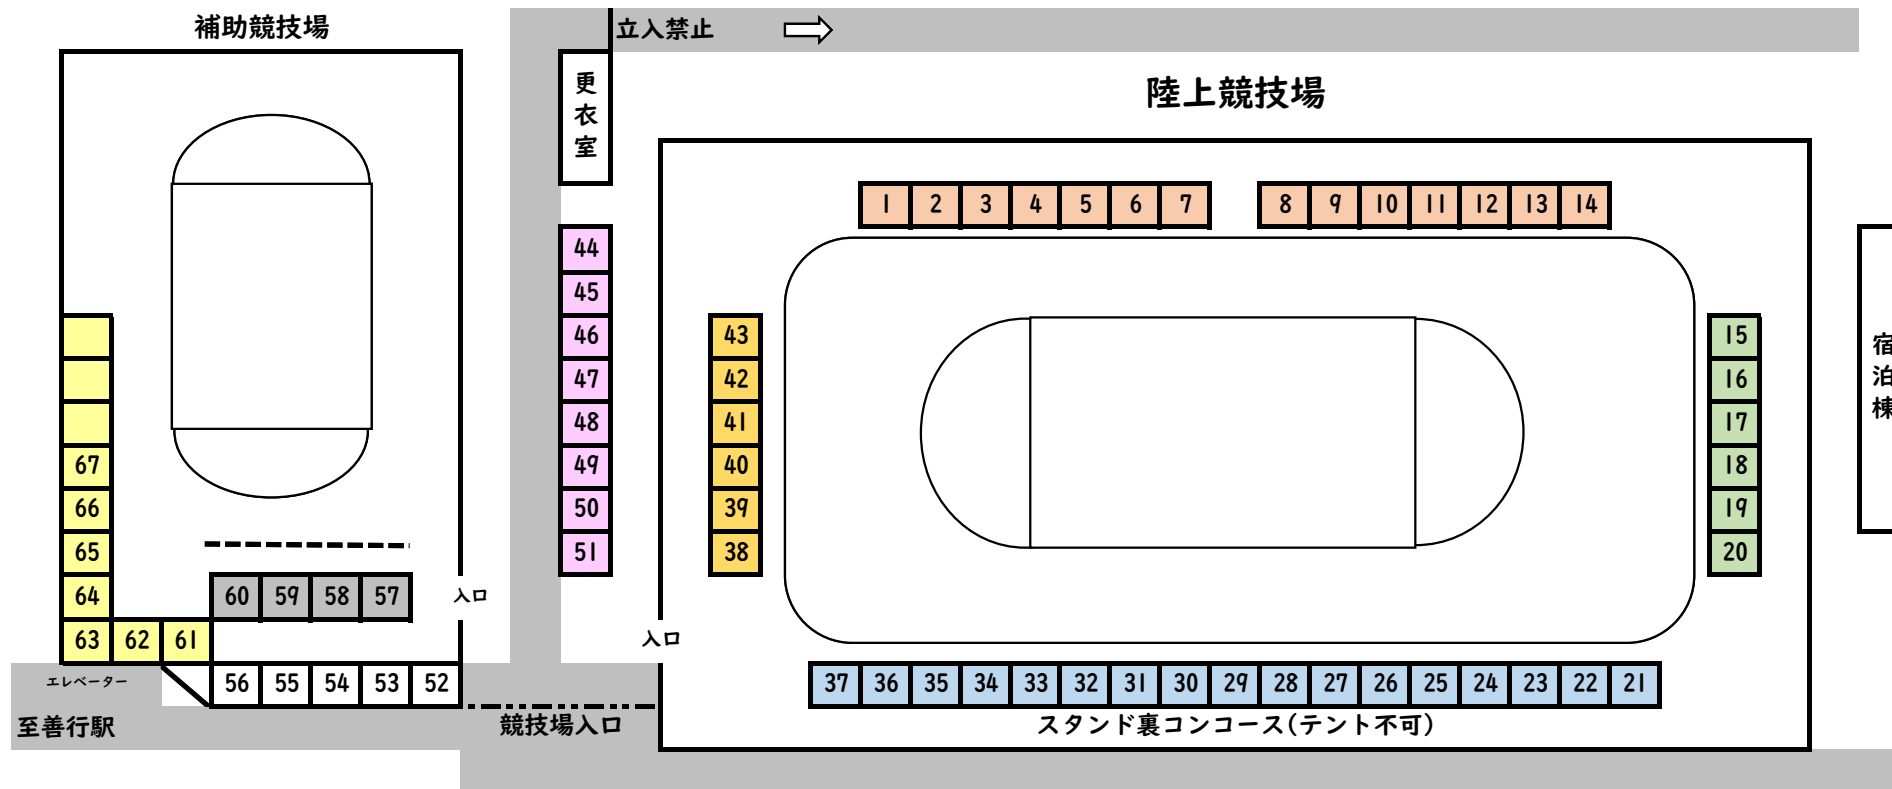

R8 湘南地区・横三地区 各校待機場所

1	三浦学苑	11	横須賀大津	21	湘南学園	31	藤嶺藤沢	41	日大藤沢	51	藤沢西	61	フリースペース
2	三浦学苑	12	鎌倉学園	22	津久井浜	32	藤沢工科	42	茅ヶ崎西浜	52	フリースペース	62	
3	三浦学苑	13	逗子開成	23	慶應藤沢	33	北鎌倉女	43	修悠館横須賀	53		63	
4	鎌倉	14	逗子開成	24	寒川	34	海洋科学	44	横須賀学院	54		64	
5	横須賀	15	湘南	25	栄光学園	35	横須賀南	45	横須賀学院	55	65		
6	七里ガ浜	16	湘南	26	逗子葉山	36	川崎地区	46	横須賀学院	56	66		
7	七里ガ浜	17	茅ヶ崎北陵	27	横須賀工業	37	川崎地区	47	湘南台	57	フリースペース	67	
8	鶴嶺	18	湘南学院	28	藤沢総合	38	鶴沼	48	湘南台	58		68	
9	横須賀総合	19	湘南学院	29	茅ヶ崎	39	鶴沼	49	追浜	59		69	
10	藤沢清流	20	大船	30	アレセア	40	日大藤沢	50	湘南工大附	60		70	

※参加人数の多い学校は複数区画連続配置してあります。

※一区画に複数校入っているところは、区画の中で配置調整をお願いします。